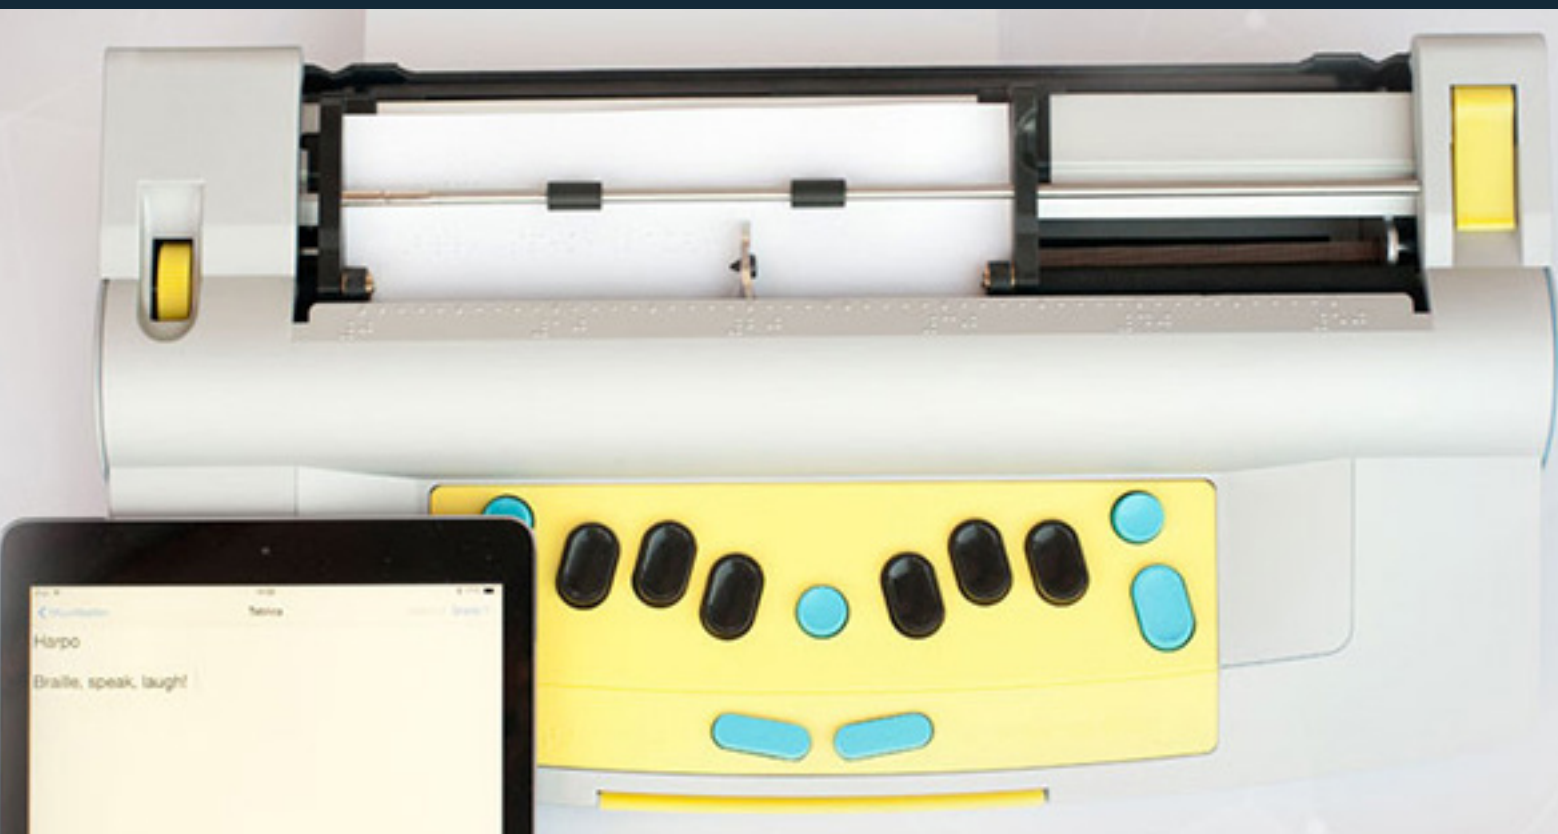

# MOUNTBATTEN

Máquinas de Escrever | Tabela Comparativa

**TECASSISTIVA**  
Tecnologia & Acessibilidade

# Modelos Mountbatten

Versões: **MB** (Mountbatten Brailer) e **MBW** (Mountbatten Brailer Whisperer)  
Modelos: **Writer** e **Writer Plus**

<b>Especificações</b>	<b>MB Writer MBW Writer</b>	<b>MB Writer Plus MBW Writer Plus</b>
Conformidade ROHS (disponível na Europa)	✓	✓
<b>Escrita Braille:</b>		
Máquina Braille eletrônica e impressora	✓	✓
Corrigir e Apagar	✓	✓
Vários tipos de papel	✓	✓
Teclado ergonômico	✓	✓
Formatação de página	✓	✓
Escrita para memória	✓	✓
Modo Gráfico	✓	✓
Modo Uma Mão	✓	✓
<b>Transcrição Braille:</b>		
Transcrição de Braille para impressão		✓
Transcrição de impressão para Braille		✓
Tabelas de exceções Braille	✓	✓
<b>Ferramentas Aprendizagem:</b>		
Voz digitalizada	✓	✓
Teclas de função programáveis	✓	✓
Transferência de arquivos de e para o PC	✓	✓
<b>Ligações:</b>		
Tela LCD - Mimic	✓	✓
Teclado PC (PS/2)		✓
Fones de Ouvido	✓	✓
Ligação ao PC por USB ou serie	✓	✓
Ligação Bluetooth		✓
<b>Funções gerais:</b>		
Portátil	✓	✓
Bateria e Corrente	✓	✓
Tamanho da Memória (kilobytes)	90	400
Tamanho da Memória (páginas Braille)	150	600

Todos os modelos são atualizáveis.